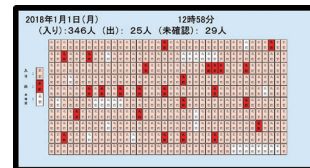

【具体例】

顔認証機で入退認証した状態を大型モニターに表示し全作業員の入退状態をリアルタイムに管理

販売価格

個別見積

商品番号 1001493 3次元顔認証端末 FacePlus