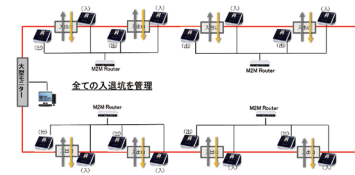

【具体例】

顔認証機で入退認証した状態を大型モニターに表示し全作業員の入退状態をリアルタイムに管理

販売価格

個別見積

商品番号 1001493 3次元顔認証端末 FacePlus