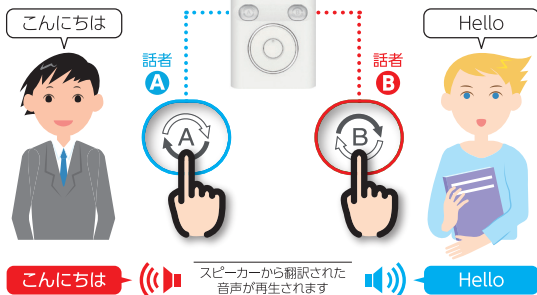

②32か国及び地域の言語へ幅広い対応

日本語、中国語、英語、フランス語、ドイツ語…今日からは、これ1台で通訳なしで意思疎通がはかれます。これ1台持っていれば、行ける場所が世界中に広がります。

③2人から複数人でのグループ翻訳

エスモビ翻訳サービスの本国語設定をすると、相手が何語でも(対応している32か国及び地域の言語に限る)画面をタッチすれば、本国語での翻訳結果が文字で表示されます。(音声を文字認識し、文字で翻訳)1つのチャンネルで最大1,000人(システムの理論上)まで、グループ翻訳通話に参加できます。

④4G回線を使ったWi-Fiテザリング対応

Wi-Fiルーターとして使用できます。

使いかたは押しながら話すだけ

【話者A】

- ①△ボタンを押しながら本機に話してください。
- ②話し終われば指を離します。
- ③話した言葉を文字で表示、下段に翻訳語を表示します。
- ④同時に翻訳音声も再生します。

【話者B】

- ①⊙ボタンを押しながら本機に話してください。
- ②話し終われば指を離します。
- ③話者Aと同様に表示し、翻訳音声も再生します。