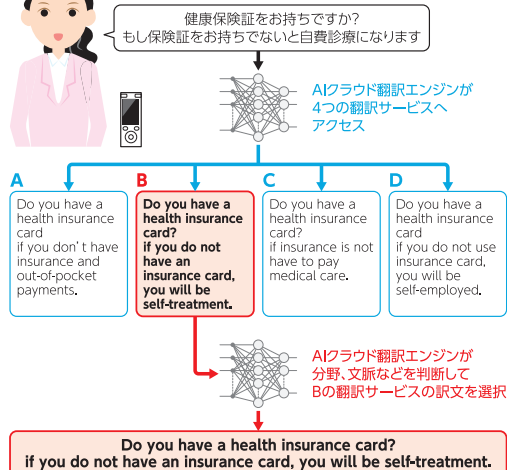

②32か国及び地域の言語へ幅広い対応

日本語、中国語、英語、フランス語、ドイツ語…今日からは、これ1台で通訳なしで意思疎通がはかれます。これ1台持っていれば、行ける場所が世界中に広がります。

③2人から複数人でのグループ翻訳

エスモビ翻訳サービスの本国語設定をすると、相手が何語でも(対応している32か国及び地域の言語に限る)画面をタッチすれば、本国語での翻訳結果が文字で表示されます。(音声を文字認識し、文字で翻訳)1つのチャンネルで最大1,000人(システムの理論上)まで、グループ翻訳通話に参加できます。

④4G回線を使ったWi-Fiテザリング対応

Wi-Fiルーターとして使用できます。

使いかたは押しながら話すだけ

【話者A】

- ①△ボタンを押しながら本機に話してください。
- ②話し終われば指を離します。
- ③話した言葉を文字で表示、下段に翻訳語を表示します。
- ④同時に翻訳音声も再生します。

【話者B】

- ①⊙ボタンを押しながら本機に話してください。
- ②話し終われば指を離します。
- ③話者Aと同様に表示し、翻訳音声も再生します。

次世代AIクラウド翻訳

「エスモビ翻訳サービス」は4つの翻訳エンジンに同時アクセスし最適な訳をAIが選択して翻訳します。ワンフレーズだけではなくある程度長い文章にも対応します。※専門用語など、翻訳できない場合がございます。

お互いの会話と翻訳結果がディスプレイにテキストで表示されるので、話しかけた言葉が正しく読み込まれているか確認することができます。

販売価格

商品番号	1001269	エスモビ翻訳【Sプラン】4G LTE	エスモビSIM(翻訳専用) + 機器レンタル	3,680円(税抜)/月
商品番号	1001270	エスモビ翻訳【Lプラン】4G LTE	エスモビSIM(データ50GB) + 機器レンタル	5,980円(税抜)/月