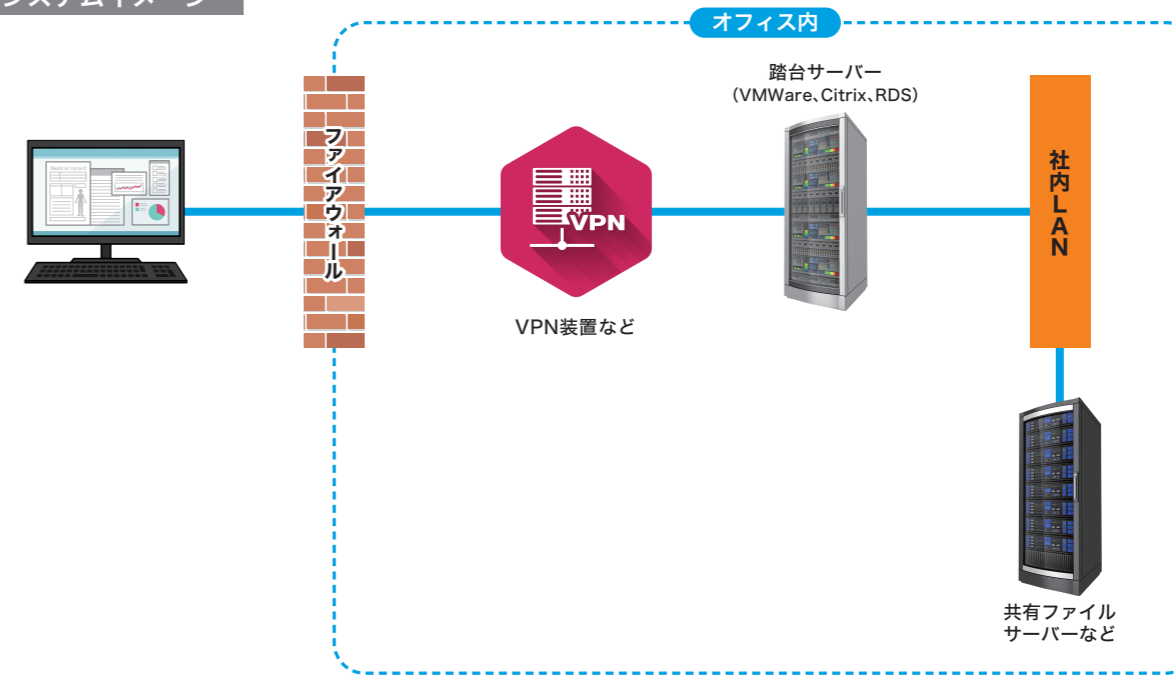

システムイメージ

注) PC・ファイアウォール・社内LAN・共有サーバーは上記価格に含まれておりません