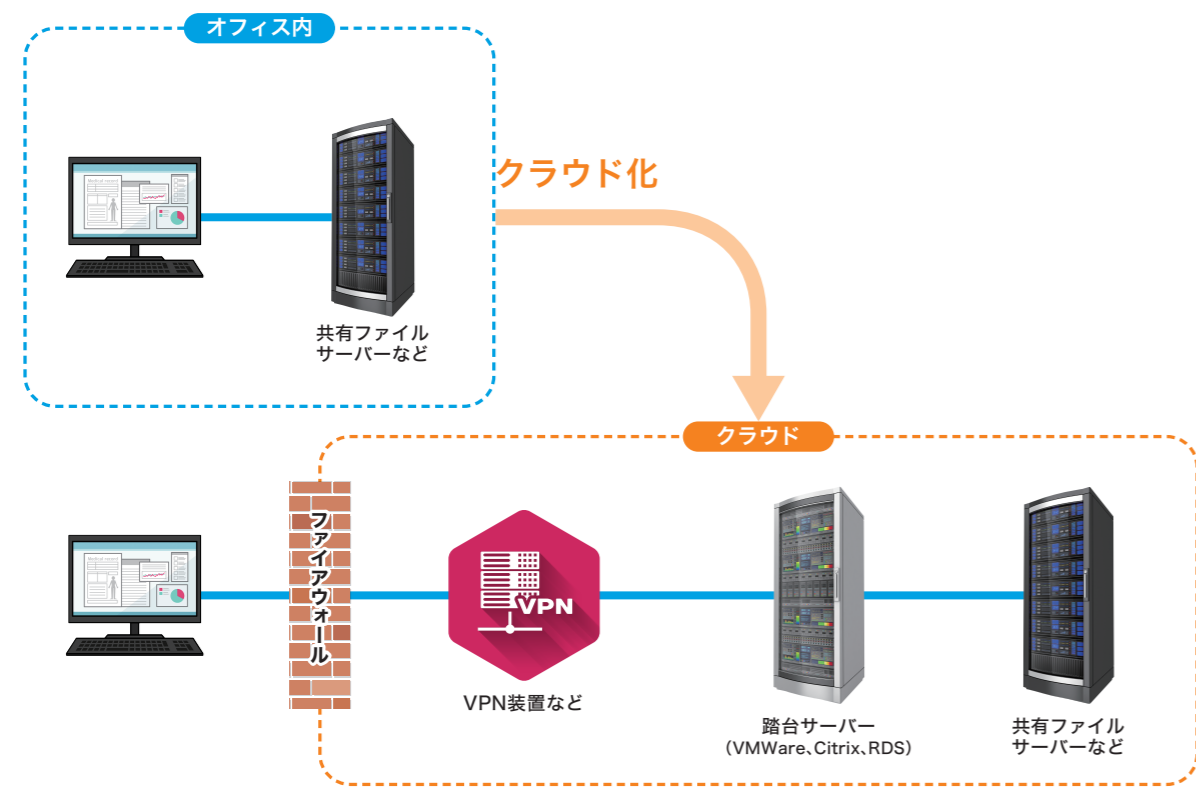

▼所要導入納期：10～15営業日（※詳細仕様決定の上、ご発注後）

▼価格の目安

<初期費用> 3,800,000円～

<月額費用> 25,000円/月～（※20ライセンスの場合）

※ライセンス数の増減により価格は変動致します。その場合は再見積りをさせていただきます。  
※踏台サーバーをRDSとして試算

※価格はすべて税抜き金額です。また、貴社のシステム環境・その他状況により金額は変動致します。

システムイメージ