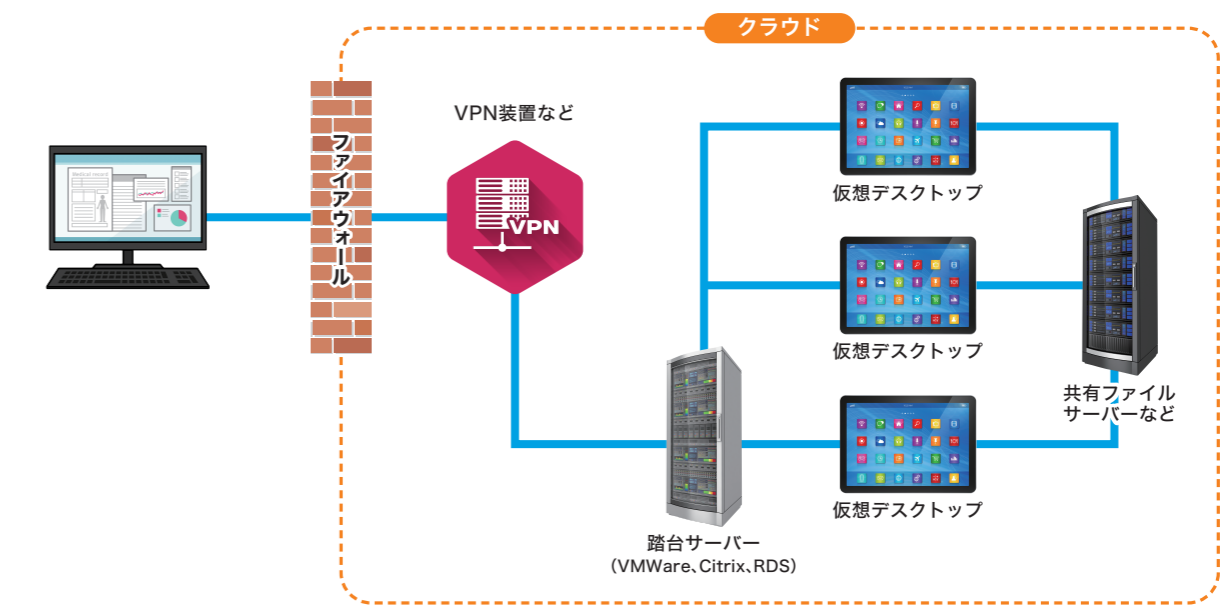

▼所要導入納期：10～15営業日（※詳細仕様決定の上、ご発注後）

▼価格の目安

<初期費用> 3,300,000円～

<月額費用> 145,000円/月～（※20ライセンスの場合）

※プランCのような環境（クラウド化済、踏台サーバー有り）がすでにあることが前提  
※ライセンス数の増減により価格は変動致します。その場合は再見積りをさせていただきます  
※踏台サーバーをCitrixとして試算

※価格はすべて税抜き金額です。また、貴社のシステム環境・その他状況により金額は変動致します。

システムイメージ

注) PC・ファイアウォール・社内LAN・踏台サーバー・共有サーバーは上記価格に含まれておりません