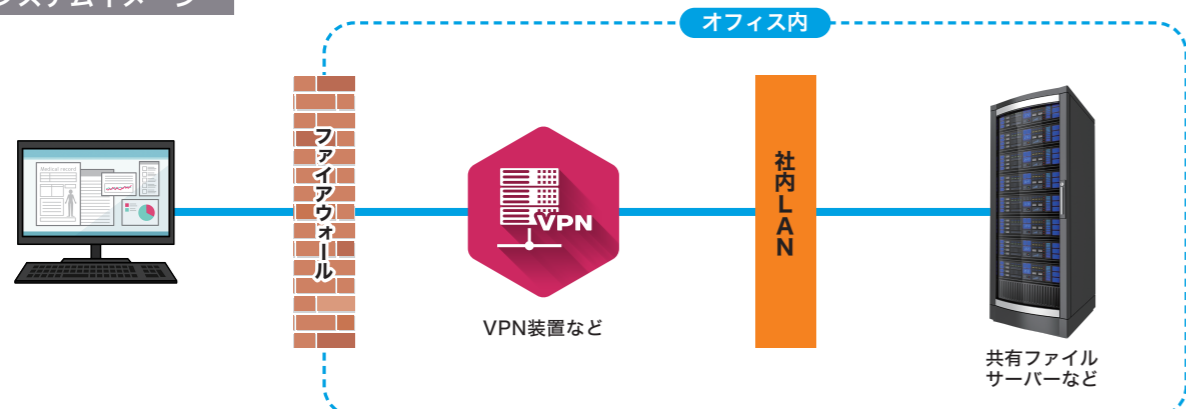

システムイメージ

注) PC・ファイアウォール・社内LAN・共有サーバーは上記価格に含まれておりません

プランB

社内環境にVPNで接続し、踏台サーバー経由でファイルサーバーなどへアクセスするプラン。セキュリティに配慮したパッケージ。

踏台サーバーとは？

踏台サーバーは目的のサーバーにログインするための中継サーバーのことです。

踏台サーバーを利用するメリット

- **セキュリティ的な観点：**各サーバーに直接アクセスできないため外部から侵入されるリスクを軽減できる
- **運用的な観点：**パブリックIPを各サーバーに割り振る必要がないため運用負荷を軽減できる
- 外部通信に対するアクセス制御の対象を踏台サーバーに限定できるため運用負荷を軽減できる

▼こんな企業にお勧め

- ・社内システムがオンプレミス
- ・比較的手軽に低コストでテレワークを始めたい
- ・社内システムにつながればある程度の業務が遂行できる
- ・セキュリティにも配慮したい

▼メリット

- ・安価に手軽に導入出来る
- ・社外で使用しているPCからのウイルス感染やデータ漏えいを踏台サーバーを経由することで抑制できる

▼所要導入納期：5~7営業日 (※詳細仕様決定の上、ご発注後)

▼価格の目安

<初期費用> 3,000,000円~ (※20ライセンスの場合)

※ライセンス数の増減により価格は変動致します。その場合は再見積りをさせていただきます。
※踏台サーバーをRDSとして試算

※価格はすべて税抜き金額です。また、貴社のシステム環境・その他状況により金額は変動致します。