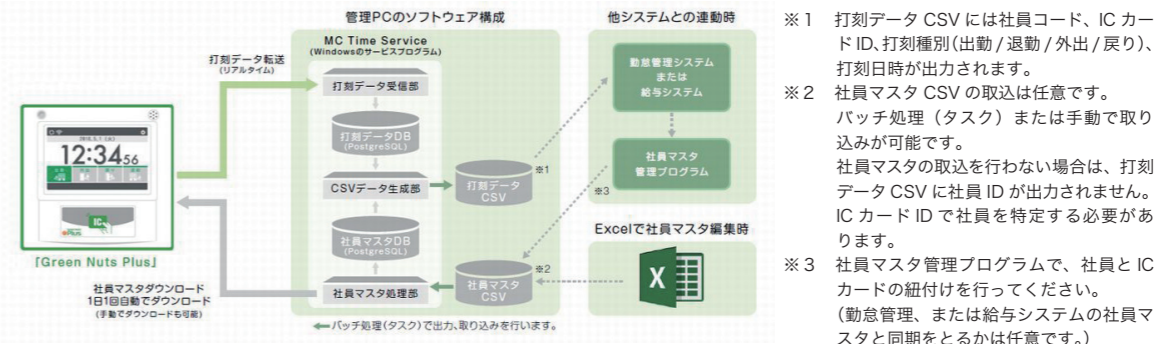

製品概要

WindowsPC にインストールして、常駐型で複数の Green Nuts からの打刻データを収集するプログラム「MC Time Service」をご用意いたしました。

現在お使いの勤怠管理システムに取り込みたいとき、または、打刻データを Excel 等に記録するだけでよい場合など、お客様のニーズに合わせてご利用いただけます。