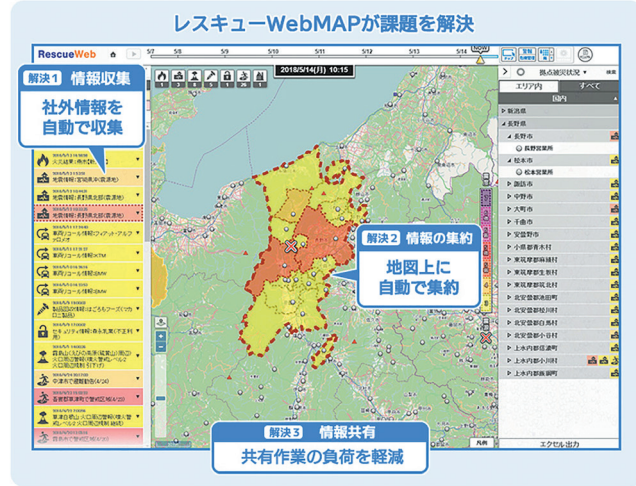

日本列島で今何が起きているか、地震や台風状況をライブ配信、一刻を争う災害時の意思決定を最速でサポートします

ネットランド総合カタログ

【お見積り参考資料】

製品概要

散在する情報を地図上に集約することで、災害時の対策立案における負担軽減に貢献します。

【災害時の対策立案における課題をレスキューWebMAPが解決】

【主な利用可能情報】

- 交通情報：**
 道路…通行止め、規制等
 鉄道…運転見合わせ、遅延等
- 緊急情報：**
 避難指示 ライフライン 事件 事故 等
- 気象自然情報：**
 地震 津波 台風 竜巻 土砂災害 河川情報 火山 等
- 生活安全情報：**
 火災 新型インフルエンザ 防犯情報 等