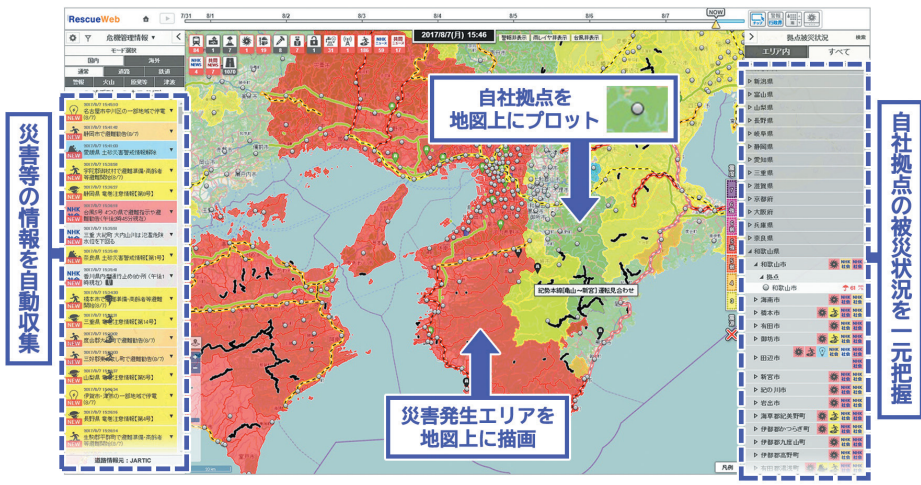

機能

商品・サービスのお問合せ、お見積りはこちら▼

販売価格
個別見積

商品番号 1002568 レスキューWebMAP