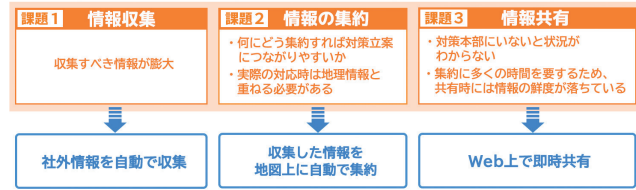

日本列島で今何が起きているか、地震や台風状況をライブ配信、一刻を争う災害時の意思決定を最速でサポートします

ネットランド総合カタログ

【お見積り参考資料】

製品概要

散在する情報を地図上に集約することで、災害時の対策立案における負担軽減に貢献します。

【災害時の対策立案における課題をレスキューWebMAPが解決】

【主な利用可能情報】

- 交通情報：**
 道路…通行止め、規制等
 鉄道…運転見合わせ、遅延等
- 緊急情報：**
 避難指示 ライフライン 事件 事故 等
- 気象自然情報：**
 地震 津波 台風 竜巻 土砂災害 河川情報 火山 等
- 生活安全情報：**
 火災 新型インフルエンザ 防犯情報 等