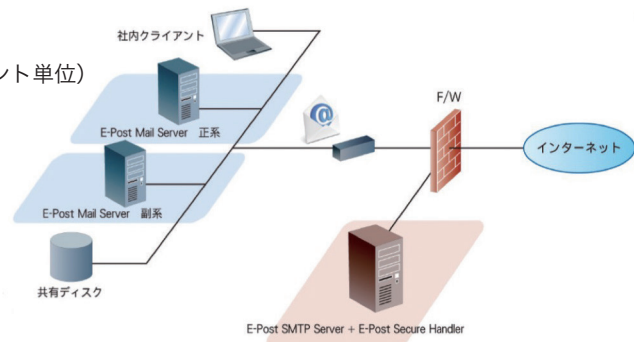

安心のサポート

純国産の Windows 系メールサーバソフトウェア

イーポストメールサーバ

E-Post

MailServer

製品概要

E-Post Mail Server シリーズは、純国産の Windows 版メールサーバソフトウェアです。小規模の組織から数万ユーザの組織まで官公庁をはじめ、自治体、金融、メーカーなどさまざまな業種・業態やクラウド業者への導入実績がございます。GUI による簡単操作、安定した高速エンジンにより、システムダウンしない連続稼働を実現します。アンチスパム、アンチウイルス搭載版も用意しており、上長承認の E-Post Boss CheckServer も別途ラインアップ。また SMTP プロトコルだけを実装した SMTP サーバ「E-Post SMTP Server Standard」も用意しています。

機能

1. SMTP/POP/IMAP プロトコル※
   - マルチドメイン対応 / クラスタ機能（クラスタモデル版）
   - 暗号化通信対応 SMTP 認証 / APOP 認証 / IMAP 認証※
   - SMTP/POP3/IMAP4 接続ロックアウト機能※
   - ActiveDirectory 連携
   - ログ取得機能
   - Web 管理機能
   - アカウント情報のインポート／エクスポート
   - メーリングリスト機能／エイリアス機能
   - アカウント単位での自動転送／自動応答機能
   - メールボックス保管制限機能(全体設定 / アカウント単位)
   - ORDB 参照機能／メールフィルタ機能
   - 簡易アーカイブ機能
   - アンチウイルス機能（Enterprise 版のみ）
2. ※ SMTP Server シリーズは SMTP のみ

メリット

- Windows 系のメールサーバソフトウェアなので、運用管理が簡便
- オンプレミスによるランニング運用コストを大幅削減
- 定評のある安心サポート
- システム構築の相談やアプライアンス（BSD 版）も用意

販売価格

個別見積

商品番号 1002435 / 1002537 / 1002538

E-Post Mail Server/E-Post SMTP Server/E-Post BossCheck Server