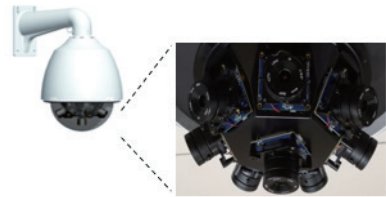

複数レンズの映像をソフトウェアで結合することで 360度撮影、監視が可能

製品概要

分割モニタ、360度パノラマモニタ、180度接合モニタのシームレスな切り替えを実現しました。

これにより一般的な監視カメラ（分割モニタだけ）では困難だった空間全体を把握することが可能となり、

広くはつきりと確認することが出来ます。

見たい箇所をピンポイントでズームイン/アウトすることも可能です。

また、一般的な1枚の魚眼レンズのような端のゆがみもなく隅々まではっきりと映ります。

機能

リアルタイム監視

複数全方位の情報を「8分割モード」「横水平モード」「俯瞰モード」の3モード切替でいつでもリアルタイムに監視することが可能。防犯対策にも最適です。

同時視認

撮影した映像は複数のパソコンで映像を見ることはもちろん、各々異なる視点での映像を見ることを可能としています。

録画

監視と同時に自動録画も行っているため、撮り逃がしがありません。いつでも過去にさかのぼって確認することができます。

※別途ストレージサーバが必要となります。