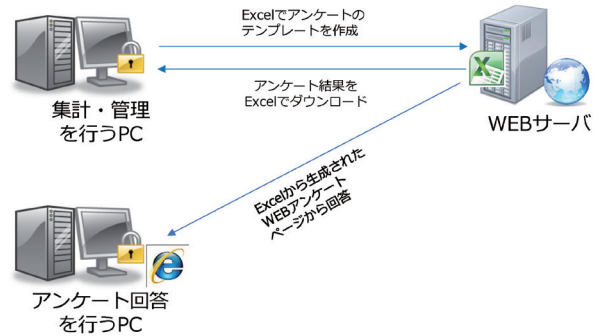

アンケートを簡単に構築できるクラウドサービス

製品概要

Survey-XL はアンケートを簡単に構築できるクラウドサービスです。

Excel テンプレートにアンケートパターンを登録し、サーバに登録するのみで簡単にアンケートを作成できます。

アンケート結果はリアルタイムに Excel でダウンロード可能です。

機能

登録・配信は簡単3ステップ

Survey-XL のアンケート配信は3ステップで簡単です。

- Step1 Excel でアンケート内容在设计
- Step2 管理画面で登録
- Step3 アンケートを配信

アンケート結果

Survey-XL のアンケート結果は Excel か CSV で確認、画面でも状況をチェックできます。

- ・ 回答結果がメールで届く
- ・ 回答状況を WEB でチェック可能
- ・ 回答結果を Excel や CSV でダウンロード可能

QRコード作成機能

- ・ アンケートを QR コードで配布可能ですので、印刷物に活用することで回答率がアップします。
- ・ 会報誌に掲載し特定の利用者に、ポスターなどに掲載し、不特定の利用者に対して配布できます。

画像・動画掲載機能

- ・ 画像や動画をアンケート内に掲載することができます。
- ・ 動画を確認しながらアンケートに回答してもらう事で、幅広い設問の設定が可能となります。

単語登録機能

- ・ テンプレートを共通化して、よく変更する部分を WEB 管理画面から登録することが可能。
- ・ フォーム作成など少し難易度が高い作業を簡素化し、事務部門でもアンケートフォームの作成が可能となります。

導入事例

Survey-XL は以下の用途でご利用いただいております。