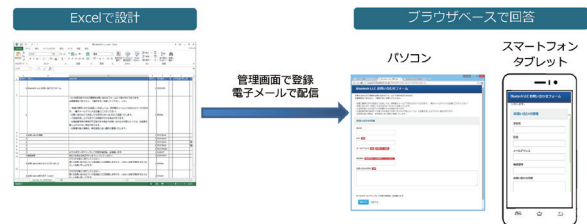

アンケートを簡単に構築できるクラウドサービス

製品概要

Survey-XL はアンケートを簡単に構築できるクラウドサービスです。

Excel テンプレートにアンケートパターンを登録し、サーバに登録するのみで簡単にアンケートを作成できます。

アンケート結果はリアルタイムに Excel でダウンロード可能です。

機能

登録・配信は簡単3ステップ

Survey-XL のアンケート配信は3ステップで簡単です。

- Step1 Excel でアンケート内容在设计
- Step2 管理画面で登録
- Step3 アンケートを配信

アンケート結果

Survey-XL のアンケート結果は Excel か CSV で確認、画面でも状況をチェックできます。

- ・ 回答結果がメールで届く
- ・ 回答状況を WEB でチェック可能
- ・ 回答結果を Excel や CSV でダウンロード可能

QRコード作成機能

- ・ アンケートを QR コードで配布可能ですので、印刷物に活用することで回答率がアップします。
- ・ 会報誌に掲載し特定の利用者に、ポスターなどに掲載し、不特定の利用者に対して配布できます。

画像・動画掲載機能

- ・ 画像や動画をアンケート内に掲載することができます。
- ・ 動画を確認しながらアンケートに回答してもらう事で、幅広い設問の設定が可能となります。

単語登録機能

- ・ テンプレートを共通化して、よく変更する部分を WEB 管理画面から登録することが可能。
- ・ フォーム作成など少し難易度が高い作業を簡素化し、事務部門でもアンケートフォームの作成が可能となります。

導入事例

Survey-XL は以下の用途でご利用いただいております。