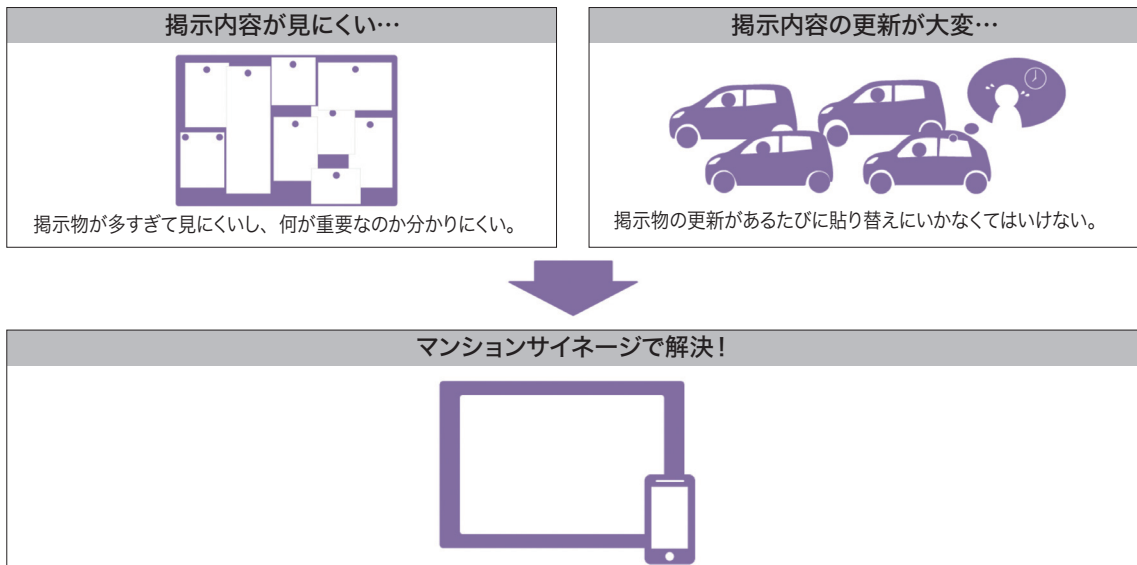

マンション型に特化させた、 スマートデバイス対応のデジタルサイネージです。

MansionSignageの動作イメージ

製品概要

「CubeSignage」をマンション型に特化させた、スマートデバイス対応のデジタルサイネージです。マンションのエントランス等に設置された大型モニターと、入居者様所有のスマートデバイスに様々な情報をリアルタイムに配信します。

機能

プッシュ通知

情報が更新された際に、プッシュ通知でお知らせをするため、新しい情報が入ったときにすぐに確認することができます。

光BOX対応

HDMI-CECに対応しているテレビであれば、CubeSignageに設定したスケジュール通りに液晶TVのON・OFFが設定できます。

販売価格

個別見積

商品番号 1002122 MansionSignage