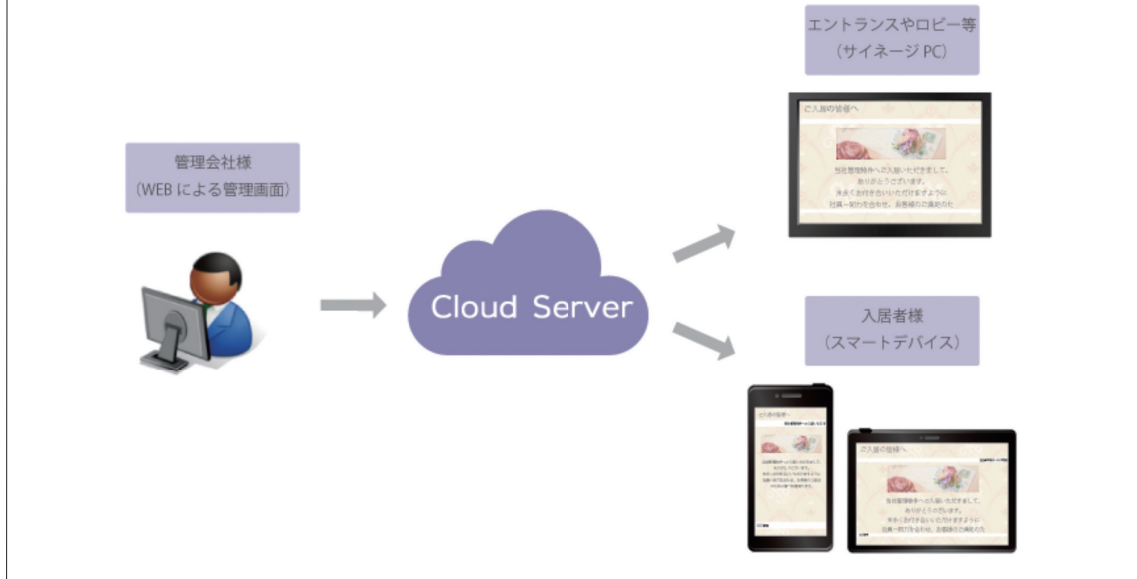

マンション型に特化させた、 スマートデバイス対応のデジタルサイネージです。

MansionSignageの動作イメージ

製品概要

「CubeSignage」をマンション型に特化させた、スマートデバイス対応のデジタルサイネージです。マンションのエントランス等に設置された大型モニターと、入居者様所有のスマートデバイスに様々な情報をリアルタイムに配信します。

機能

プッシュ通知

情報が更新された際に、プッシュ通知でお知らせをするため、新しい情報が入ったときにすぐに確認することができます。

光BOX対応

HDMI-CECに対応しているテレビであれば、CubeSignageに設定したスケジュール通りに液晶TVのON・OFFが設定できます。

販売価格

個別見積

商品番号 1002122 MansionSignage